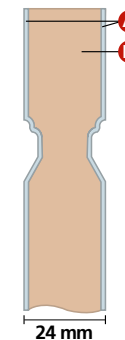

MISURE A RICHIESTA

Pannelli anta grande cm 110 x 230
Pannelli anta piccola cm 55 x 230

KEY:

B - Grooved aluminium sheeting
D - MDF insulation
E - Sheet in painted aluminum

STANDARD MEASURES

Panels for large doors cm 95 x 215
Panels for small doors cm 45 x 215

ON SPECIAL REQUEST MEASURES

Panels for large doors cm 110 x 230
Panels for small doors cm 55 x 230

Pannelli per Finestre e Persiane

Panels for Windows and Shutters

DB

Doppia bugna

LEGENDA:

A - Lamiera in alluminio
bugnato
D - Isolamento in MDF

Per misure e modelli
vedi pagina 36

KEY:

A - Embossed aluminium
sheeting
D - MDF insulation

For measures and models
see page 36

DIMENSIONI - MEASURES

articolo	misure (mm)					attacco
	A	B	C	D	E	
A 502	360	300	130	70	60	P
A 503	360	300	130	70	60	P
A 406	295	230	80	75	37	R - P
A 506						
A 309						
A 409	320	280	80	88	45	R - P
A 509						
A 314						
A 414	336	230	90	68	44	R - P
A 514						
A 415	315	235	90	68	44	R - P
A 515						
A 316						
A 416	307	230	90	68	44	R - P
A 516						
A 317						
A 417	309	230	90	68	44	R - P
A 517						
A 340						
A 440	165	135	79	58	110	R
A 520						
A 325						
A 425	163	110	79	63	107	R
A 525						
A 330						
A 430	81	83	•	•	•	R
A 530						
A 320						
A 420	155	118	79	60	100	R
A 540						
A 40						
A 545	18/45	14	•	•	•	•
A 355						
A 55	50	104	60	50	•	•
A 550						
A 360						
A 460	260	215	115	79	45	R - P
A 560						
A 465	50	150	66	50	•	•
A 565						
A 368						
A 468	61	95	60	31	•	•
A 568						
A 370						
A 470	340	235	94	73	44	R - P
A 570						
A 375						
A 70	67	27	7	•	•	•
A 575						
A 376						
A 476	70	30	15	•	•	•
A 576						
A 379						
A 479	61	31	10	•	•	•
A 579						