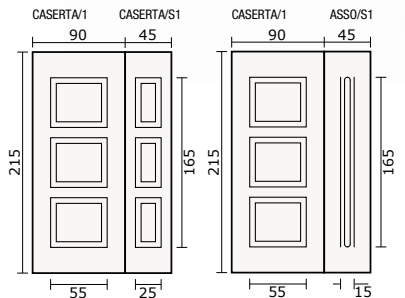

CASERTA/1
maniglia A 314 - handle A 314
battente A 320 - doorknocker A 320