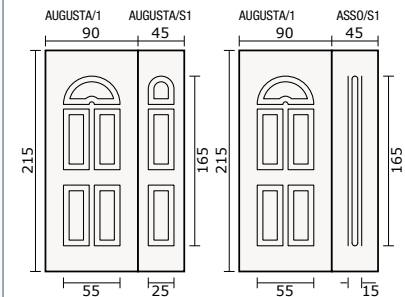

AUGUSTA/1
maniglia A 514 - handle A 514

SERIE AUGUSTA

vetro SS - SS glass

vetro FN - FN glass

vetro FD - FD glass

SERIE CAGLIARI

MODELLO
BREVETTATO

PANNELLI PER PORTE D'INGRESSO