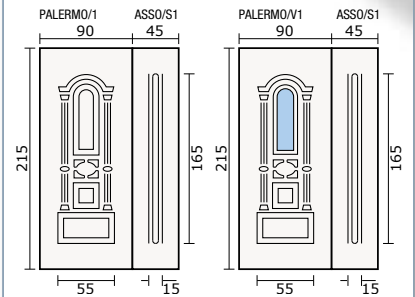

PALERMO/V1
vetro FD - FD glass
maniglia A 415 PVD - handle A 415 PVD

PALERMO/V1
battente A 540 - doorknocker A 540
maniglia A 517 - handle A 517

A 517
cromo
lucido-satinato

A 370
ottone classico

MODELLO BREVETTATO