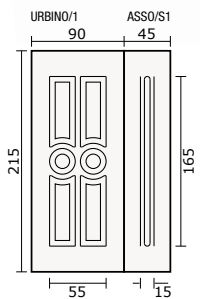

URBINO/1
maniglia A 417 PVD - handle A 417 PVD