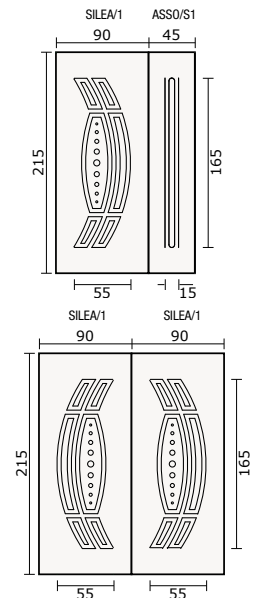

CATANIA/1
maniglia A 416 PVD - handle A 416 PVD

CATANIA/1
maniglia A 314 - handle A 314

A 440
ottone PVD

A 420
ottone PVD

A 430
ottone PVD

A 317
ottone classico

A 414
ottone PVD

A 460
ottone PVD

CATANIA/2
maniglia A 570 - handle A 570

CATANIA/2
maniglia A 414 PVD - handle A 414 PVD
battente A 440 PVD - doorknocker A 440 PVD

DOSSENA/1 + DOSSENA/2
maniglia A 460 PVD - handle A 460 PVD

A 320
ottone classico

SILEA/1
maniglia A 416 PVD - handle A 416 PVD

SILEA/1
maniglia A 560 - handle A 560

A 416
ottone PVD

A 517
cromo
lucido-satinato

SERIE SIRACUSA

MODELLO BREVETTATO

PANNELLI PER PORTE D'INGRESSO

MODELLO BREVETTATO