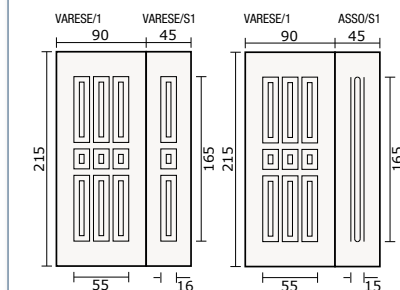

Pannelli per Porte Blindate

Panels for Blind Doors

RPB
Rivestimento
Porte Blindate

LEGENDA:

B - Lamiera in alluminio inciso
D - Isolamento in MDF
E - Lastra in alluminio verniciato

MISURE STANDARD

Pannelli anta grande cm 95 x 215
Pannelli anta piccola cm 45 x 215