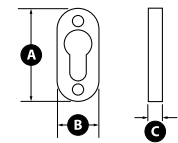

attacco con rosetta · R