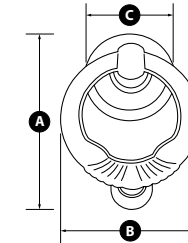

attacco con rosetta · R