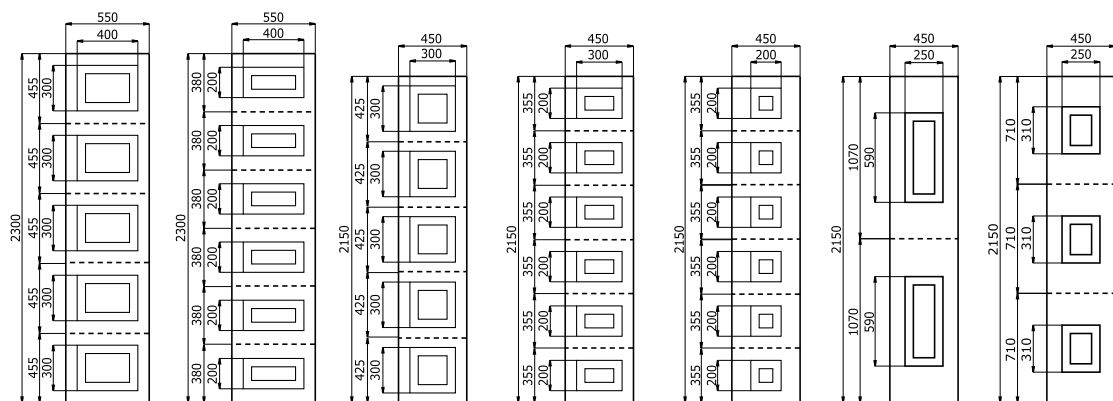

Multi/11   Multi/12   Multi/13   Multi/14   Multi/15   Multi/16   Multi/17

- I pannelli multiuso vengono forniti nel formato intero come da disegno.
- Nei colori legno e Renolit, le venature sono nel senso verticale del pannello.
- Disponibili solo nella sezione DB.

- The multiuse panels are supplied in the full form as in the design.
- In the colors wood and Renolit, the wood veins are arranged vertically in the panel.
- Only available in DB section.