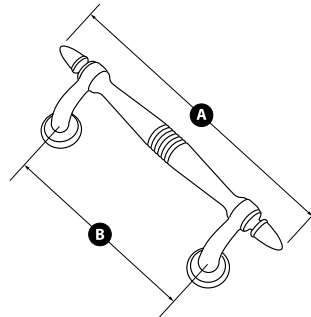

DIMENSIONI - MEASURES

articolo	misure (mm)					attacco
	A	B	C	D	E	
A 502	360	300	130	70	60	P
A 503	360	300	130	70	60	P
A 406	295	230	80	75	37	R - P
A 506						
A 309						
A 409	320	280	80	88	45	R - P
A 509						
A 314						
A 414	336	230	90	68	44	R - P
A 514						
A 415	315	235	90	68	44	R - P
A 515						
A 316						
A 416	307	230	90	68	44	R - P
A 516						
A 317						
A 417	309	230	90	68	44	R - P
A 517						
A 340						
A 440	165	135	79	58	110	R
A 520						
A 325						
A 425	163	110	79	63	107	R
A 525						
A 330						
A 430	81	83	•	•	•	R
A 530						
A 320						
A 420	155	118	79	60	100	R
A 540						
A 40						
A 545	18/45	14	•	•	•	•
A 355						
A 55	50	104	60	50	•	•
A 550						
A 360						
A 460	260	215	115	79	45	R - P
A 560						
A 465	50	150	66	50	•	•
A 565						
A 368						
A 468	61	95	60	31	•	•
A 568						
A 370						
A 470	340	235	94	73	44	R - P
A 570						
A 375						
A 70	67	27	7	•	•	•
A 575						
A 376						
A 476	70	30	15	•	•	•
A 576						
A 379						
A 479	61	31	10	•	•	•
A 579