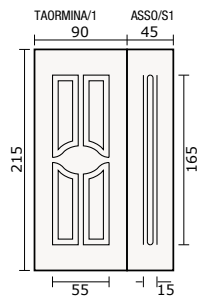

vetro SS - SS glass