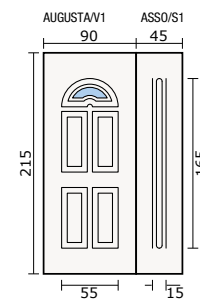

AUGUSTA/1
maniglia A 514 - handle A 514

SERIE AUGUSTA

vetro SS - SS glass

vetro FN - FN glass

vetro FD - FD glass

SERIE CAGLIARI

MODELLO
BREVETTATO

PANNELLI PER PORTE D'INGRESSO