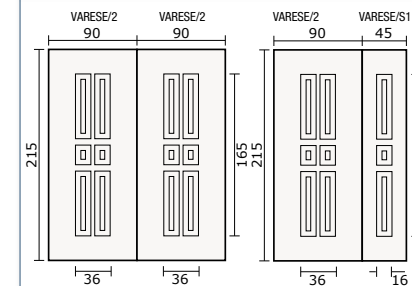

Pannelli per Porte Blindate

Panels for Blind Doors

RPB
Rivestimento
Porte Blindate

LEGENDA:

B - Lamiera in alluminio inciso
D - Isolamento in MDF
E - Lastra in alluminio verniciato

MISURE STANDARD

Pannelli anta grande cm 95 x 215
Pannelli anta piccola cm 45 x 215