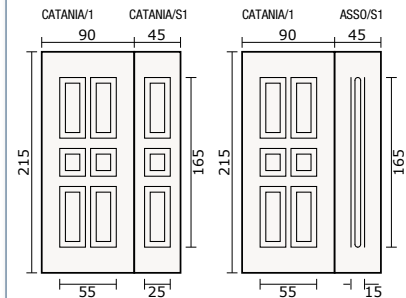

CATANIA/1
maniglia A 416 PVD - handle A 416 PVD

CATANIA/1
maniglia A 314 - handle A 314

A 440
ottone PVD

A 420
ottone PVD

A 430
ottone PVD

A 317
ottone classico

A 414
ottone PVD

A 460
ottone PVD