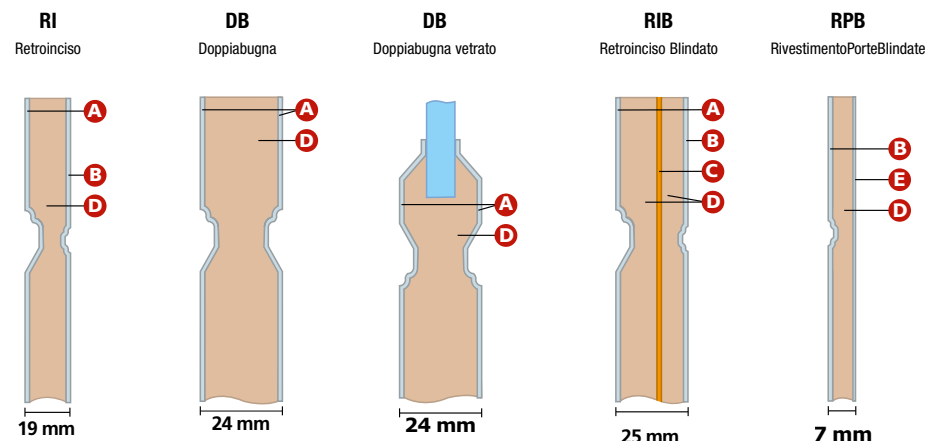

A 330 ottone classico
A 430 ottone PVD
A 530 cromo satinato
A 465 ottone
A 565 cromo lucido-satinato
A 355 ottone classico
A 55 ottone
A 550 cromo lucido-satinato
A 368 ottone classico
A 468 ottone PVD
A 568 cromo satinato
A 379 ottone class.
A 479 ottone PVD
A 579 cromo satin.
A 375 ottone class.
A 70 ottone PVD
A 575 cromo satin.
A 376 ottone class.
A 476 ottone PVD
A 576 cromo satin.
A 40 ottone
A 545 cromo lucido-satin.

Finitura ottone PVD Finitura ottone classico Finitura cromo lucido-satinato

attacco con rosetta · R

attacco passante · P

Multi/1 Multi/2 Multi/3 Multi/4 Multi/5

Multi/6 Multi/7 Multi/8 Multi/9 Multi/10

Multi/11 Multi/12 Multi/13 Multi/14 Multi/15 Multi/16 Multi/17

- I pannelli multiuso vengono forniti nel formato intero come da disegno.
- Nei colori legno e Renolit, le venature sono nel senso verticale del pannello.
- Disponibili solo nella sezione DB.

- The multiuse panels are supplied in the full form as in the design.
- In the colors wood and Renolit, the wood veins are arranged vertically in the panel.
- Only available in DB section.