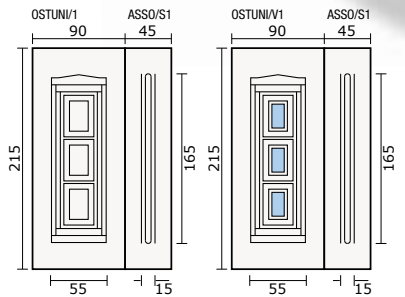

PALERMO/V1
vetro FD - FD glass
maniglia A 415 PVD - handle A 415 PVD

PALERMO/V1
battente A 540 - doorknocker A 540
maniglia A 517 - handle A 517

A 517
cromo
lucido-satinato

A 370
ottone classico

MODELLO BREVETTATO