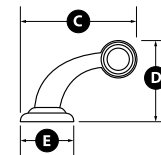

attacco con rosetta · R