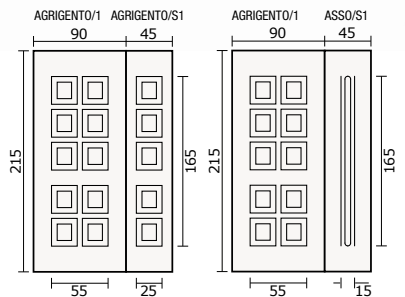

A 314
ottone classico

A 560
cromo
lucido-satinato

PANNELLI PER PORTE D'INGRESSO

AGRIGENTO/1
maniglia A 570 - handle A 570

AGRIGENTO/1
maniglia A 414 PVD - handle A 414 PVD

AUGUSTA/V1
vetro SS - with SS glass
maniglia A 570 - handle A 570