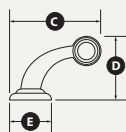

A 682

A 683

A 685

A 689

A 686

A 687

A 688

SERIE A 300 - A 400 - A 500						fissaggi inclusi nella confezione della maniglia
articoli	misure (mm)					
	A	B	C	D	E	
A 309 - A 409 - A 509	320	280	80	88	45	R - P
A 314 - A 414 - A 514	336	230	90	68	44	R - P
A 316 - A 416 - A 516	307	230	90	68	44	R - P
A 317 - A 417 - A 517	309	230	90	68	44	R - P
A 340 - A 440 - A 520	165	135	79	58	110	R
A 325 - A 425 - A 525	163	110	79	63	107	R
A 330 - A 430 - A 530	81	83	-	-	-	R
A 320 - A 420 - A 540	155	118	79	60	100	R
A 360 - A 460 - A 560	260	215	115	79	45	R - P
A 370 - A 470 - A 570	340	235	94	73	44	R - P