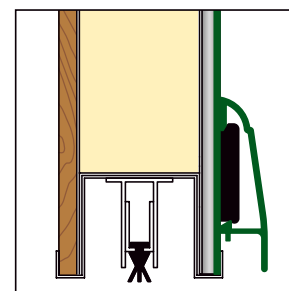

PARTNER, su vostro disegno, fornisce qualsiasi profilo di rivestimento dello stesso materiale ed in perfetto abbinamento con il pannello di rivestimento.

A) Profilo di rivestimento su misura per traversi e montanti.

B) Profilo di rivestimento su misura per telai

C) Profilo di rivestimento su misura per battuta porte a 2 ante

D) Gocciolatoio

COMPONENTI	
Gocciolatoio in alluminio Assemblaggio a scatto	
Piatto in alluminio mm 1,2	
Angolare in alluminio mm 1,2 (Superficie esterna in vista)	
Canalino in alluminio mm 1,2 (Superficie esterna in vista)	
Canalino in alluminio mm 1,2 supportato	
A = misura fissa: 6 o 11 mm	
* indicare le misure in mm	