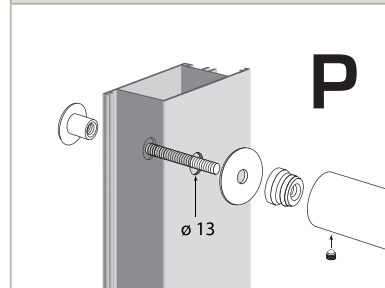

FISSAGGI: serie 600 - 700 - 800

Fissaggio di serie con vite passante incluso nella confezione della maniglia