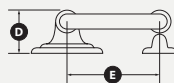

A 682

A 683

A 685

A 689

A 686

A 687

A 688

SERIE A 300 - A 400 - A 500						fissaggi inclusi nella confezione della maniglia
articoli	misure (mm)					
	A	B	C	D	E	
A 309 - A 409 - A 509	320	280	80	88	45	R - P
A 314 - A 414 - A 514	336	230	90	68	44	R - P
A 316 - A 416 - A 516	307	230	90	68	44	R - P
A 317 - A 417 - A 517	309	230	90	68	44	R - P
A 340 - A 440 - A 520	165	135	79	58	110	R
A 325 - A 425 - A 525	163	110	79	63	107	R
A 330 - A 430 - A 530	81	83	-	-	-	R
A 320 - A 420 - A 540	155	118	79	60	100	R
A 360 - A 460 - A 560	260	215	115	79	45	R - P
A 370 - A 470 - A 570	340	235	94	73	44	R - P