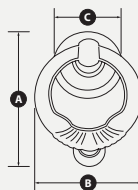

A 682

A 683

A 685

A 689

A 686

A 687

A 688

SERIE A 300 - A 400 - A 500						fissaggi inclusi nella confezione della maniglia
articoli	misure (mm)					
	A	B	C	D	E	
A 309 - A 409 - A 509	320	280	80	88	45	R - P
A 314 - A 414 - A 514	336	230	90	68	44	R - P
A 316 - A 416 - A 516	307	230	90	68	44	R - P
A 317 - A 417 - A 517	309	230	90	68	44	R - P
A 340 - A 440 - A 520	165	135	79	58	110	R
A 325 - A 425 - A 525	163	110	79	63	107	R
A 330 - A 430 - A 530	81	83	-	-	-	R
A 320 - A 420 - A 540	155	118	79	60	100	R
A 360 - A 460 - A 560	260	215	115	79	45	R - P
A 370 - A 470 - A 570	340	235	94	73	44	R - P