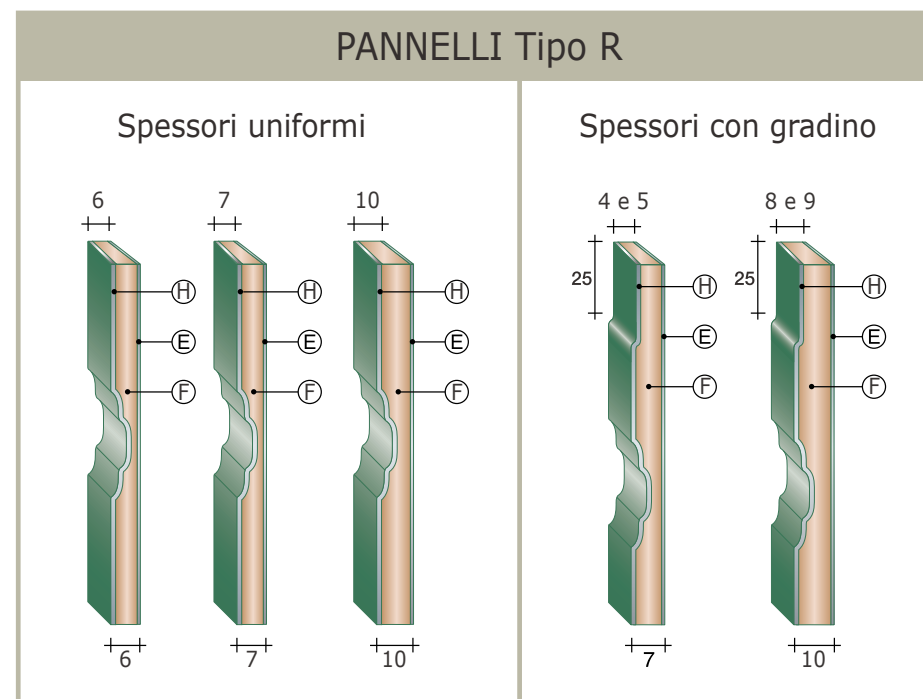

(vedere limitazioni a fondo pagina)

Anta grande :	Anta laterale:
950 x 2150	450 x 215
1100 x 2300	550 x 2300
1100 x 2500	550 x 2500

Spessore pannelli:

- mm 10 spessore uniforme
- mm 9 con gradino ribassato sui quattro lati
- mm 8 con gradino ribassato sui quattro lati
- mm 7 spessore uniforme **(standard)**
- mm 6 spessore uniforme
- mm 5 con gradino ribassato sui quattro lati.
- mm 4 con gradino ribassato sui quattro lati.

Per effetto delle tolleranze dei materiali che costituiscono il pannello, gli spessori indicati possono risultare più sottili di circa 0,5 mm.

Note:

- In assenza di specifiche indicazioni nell'ordine, in riferimento alle misure e/o allo spessore, forniremo il pannello standard nel formato 1100 x 2300 di spessore 7 mm.
- I pannelli possono essere rifilati alla misura richiesta, la parte decorativa del pannello sarà sempre posizionata centralmente in altezza ed in larghezza rispetto alle dimensioni del pannello.

Limitazioni:

- Per le finiture effetto legno, ad esclusione dei nostri colori Renolit in cartella, le misure massime realizzabili sono: Anta grande 1100 x 2300, Anta laterale 550 x 2300.

Struttura dei pannelli Tipo R

I pannelli PARTNER sono costituiti da una struttura a sandwich, composta da una lastra esterna in alluminio laccato con vernici poliesteri polimerizzate al forno a 200° ed una lastra interna in alluminio preverniciato al titanio. Il nucleo del pannello è in MDF.

(F) MDF

(E) Lastra in alluminio verniciato

(H) Lastra in alluminio bugnato