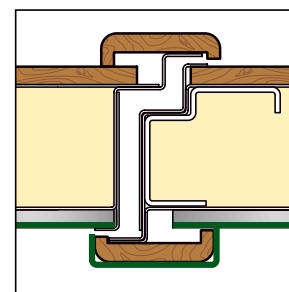

CONTIENE CARTELLA COLORI

CATALOGO PANNELLI PER PORTE BLINDATE

PARTNER[®]

La Prima Porta di Casa

quando i dettagli fanno la differenza

Alcune tipologie di porte richiedono, oltre al pannello, soluzioni specifiche e personalizzate per il rivestimento di telai, montanti, traversi e battute; inoltre, in situazioni architettoniche particolari, occorrono imbotti, copribili e gocciolatoio.

PARTNER, su vostro disegno, fornisce qualsiasi profilo di rivestimento dello stesso materiale ed in perfetto abbinamento con il pannello di rivestimento.

A) Profilo di rivestimento su misura per traversi e montanti.

B) Profilo di rivestimento su misura per telai

C) Profilo di rivestimento su misura per battuta porte a 2 ante

D) Gocciolatoio

COMPONENTI	
Gocciolatoio in alluminio Assemblaggio a scatto	
Piatto in alluminio mm 1,2	
Angolare in alluminio mm 1,2 (Superficie esterna in vista)	
Canalino in alluminio mm 1,2 (Superficie esterna in vista)	
Canalino in alluminio mm 1,2 supportato	
A = misura fissa: 6 o 11 mm	
* indicare le misure in mm	