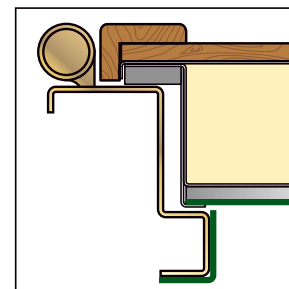

CONTIENE CARTELLA COLORI

CATALOGO PANNELLI PER PORTE BLINDATE

PARTNER[®]

La Prima Porta di Casa

quando i dettagli fanno la differenza

Alcune tipologie di porte richiedono, oltre al pannello, soluzioni specifiche e personalizzate per il rivestimento di telai, montanti, traversi e battute; inoltre, in situazioni architettoniche particolari, occorrono imbotti, copribili e gocciolatoio.

PARTNER, su vostro disegno, fornisce qualsiasi profilo di rivestimento dello stesso materiale ed in perfetto abbinamento con il pannello di rivestimento.

A) Profilo di rivestimento su misura per traversi e montanti.

B) Profilo di rivestimento su misura per telai

C) Profilo di rivestimento su misura per battuta porte a 2 ante

D) Gocciolatoio

COMPONENTI	
Gocciolatoio in alluminio Assemblaggio a scatto	
Piatto in alluminio mm 1,2	
Angolare in alluminio mm 1,2 (Superficie esterna in vista)	
Canalino in alluminio mm 1,2 (Superficie esterna in vista)	
Canalino in alluminio mm 1,2 supportato	
A = misura fissa: 6 o 11 mm	
* indicare le misure in mm	