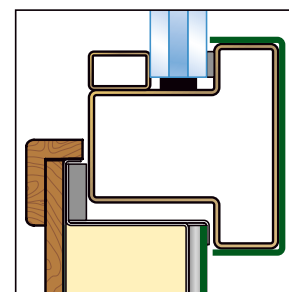

B) Profilo di rivestimento su misura per telai

quando i dettagli fanno la differenza

Alcune tipologie di porte richiedono, oltre al pannello, soluzioni specifiche e personalizzate per il rivestimento di telai, montanti, traversi e battute; inoltre, in situazioni architettoniche particolari, occorrono imbotti, copribili e gocciolatoio.

PARTNER, su vostro disegno, fornisce qualsiasi profilo di rivestimento dello stesso materiale ed in perfetto abbinamento con il pannello di rivestimento.

A) Profilo di rivestimento su misura per traversi e montanti.