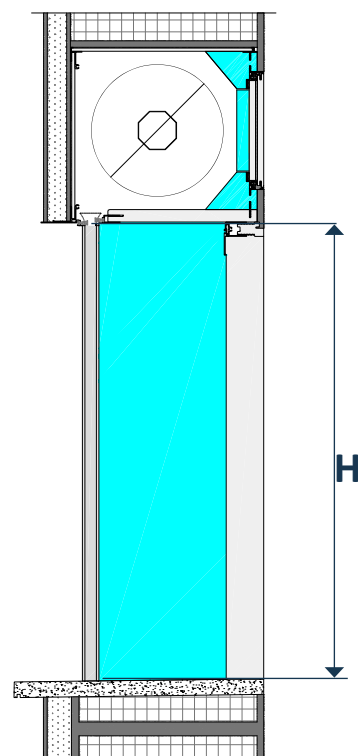

SCHEDA TECNICA

Tapparella in alluminio estruso
LINEA **OPEN**

Peso al mq ca 10,00 KG/Mq

Misura minima di fatturazione 1,30 Mq

PAOP/45

TAPPARELLA

IN ALLUMINIO ESTRUSO

OPEN 9 X 45 MM

PAOP/45H1

Tapparella
in alluminio estruso
9 x 45 mm

OPEN
(LUCE 10 MM)

PAOP/55

TAPPARELLA

IN ALLUMINIO ESTRUSO

OPEN 13 X 55 MM

PAOP/55H1

Tapparella
in alluminio estruso
13 x 55 mm

OPEN
(LUCE 10 MM)

INFORMAZIONI TECNICHE

Ingombri di avvolgimento

N.B:

RULLO DA 60 MM 6/10

Consigliato fino a 2,00 m per un peso inferiore a 70 kg

RULLO DA 60 MM 8/10