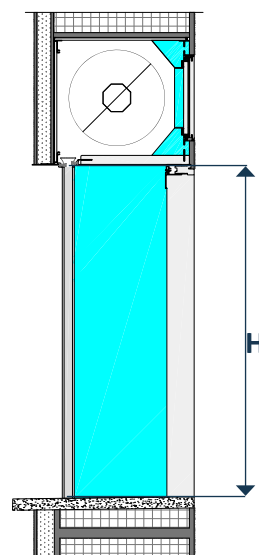

MODALITÀ D'ORDINE

Comunicare in fase d'ordine solo misure finite:

larghezza misura interno guide a cui sottrarre tolleranza
altezza luce +100 mm

N.B: Le tapparelle verranno consegnate complete di tappi laterali, terminale in tinta, decoro intermedio molle di sicurezza e coprimolla.

ALTEZZA TELO

Rilevare l'altezza riferendosi alla LUCE ARCHITETTONICA H e aggiungere 100 mm