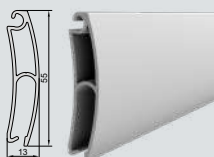

SUNNY 9 X 45 MM

PASU/45H1

Tapparella
in alluminio estruso
9 x 45 mm
SUNNY H1
(LUCE 10 MM)

PASU/45H2

Tapparella
in alluminio estruso
9 x 45 mm
SUNNY H2
(LUCE 16 MM)

PASU/45H3

Tapparella
in alluminio estruso
9 x 45 mm
SUNNY H3
(LUCE 22 MM)

PASU/55

TAPPARELLA

IN ALLUMINIO ESTRUSO

SUNNY 13 X 55 MM

PASU/55H1

Tapparella
in alluminio estruso
13 x 55 mm
SUNNY H1
(LUCE 10 MM)

PASU/55H2

Tapparella
in alluminio estruso
13 x 55 mm
SUNNY H2
(LUCE 16 MM)

PASU/55H3

Tapparella
in alluminio estruso
13 x 55 mm
SUNNY H3
(LUCE 22 MM)

LINEA

OPEN

perfetta circolazione dell'aria

La tapparella OPEN rappresenta una rivoluzione nel mondo delle schermature solari grazie al suo design innovativo con asole orizzontali ed effetto aperto. Questo prodotto è stato studiato per offrire non solo una protezione efficace dai raggi solari e dagli agenti atmosferici, ma anche per garantire una perfetta circolazione dell'aria e un'illuminazione naturale ottimale all'interno degli ambienti.