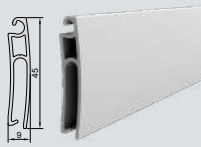

PASC/45

TAPPARELLA
IN ALLUMINIO ESTRUSO
SCREEN 9 X 45 MM