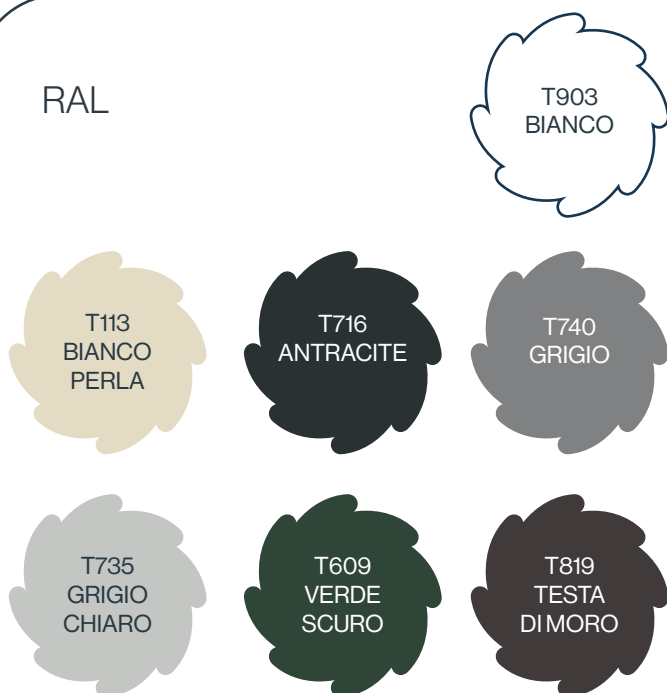

H TELO	AIROLL 55					
	H1 (Luce 10)		H2 (Luce 16)		H3 (Luce 22)	
	60	70	60	70	60	70
1000	146	148	150	155	148	157
1200	158	162	163	167	163	171
1400	165	168	168	175	170	177
1600	178	179	180	186	186	191
1800	185	190	191	200	196	200
2000	193	200	198	204	201	210
2200	203	209	205	210	212	215
2400	212	214	215	215	221	227
2600	218	221	223	224	229	232
2800	225	230	233	238	239	241
3000	233	235	242	240	242	248

COLORI

RAL

LEGNO

ATTENZIONE ATTENTION

Per ragioni di visualizzazione, i colori mostrati possono differire dai colori originali. Essi sono inoltre soggetti a tolleranze sia nella tonalità che nella rugosità della vernice, tolleranze che non possono essere evitate e quindi non contestabili.