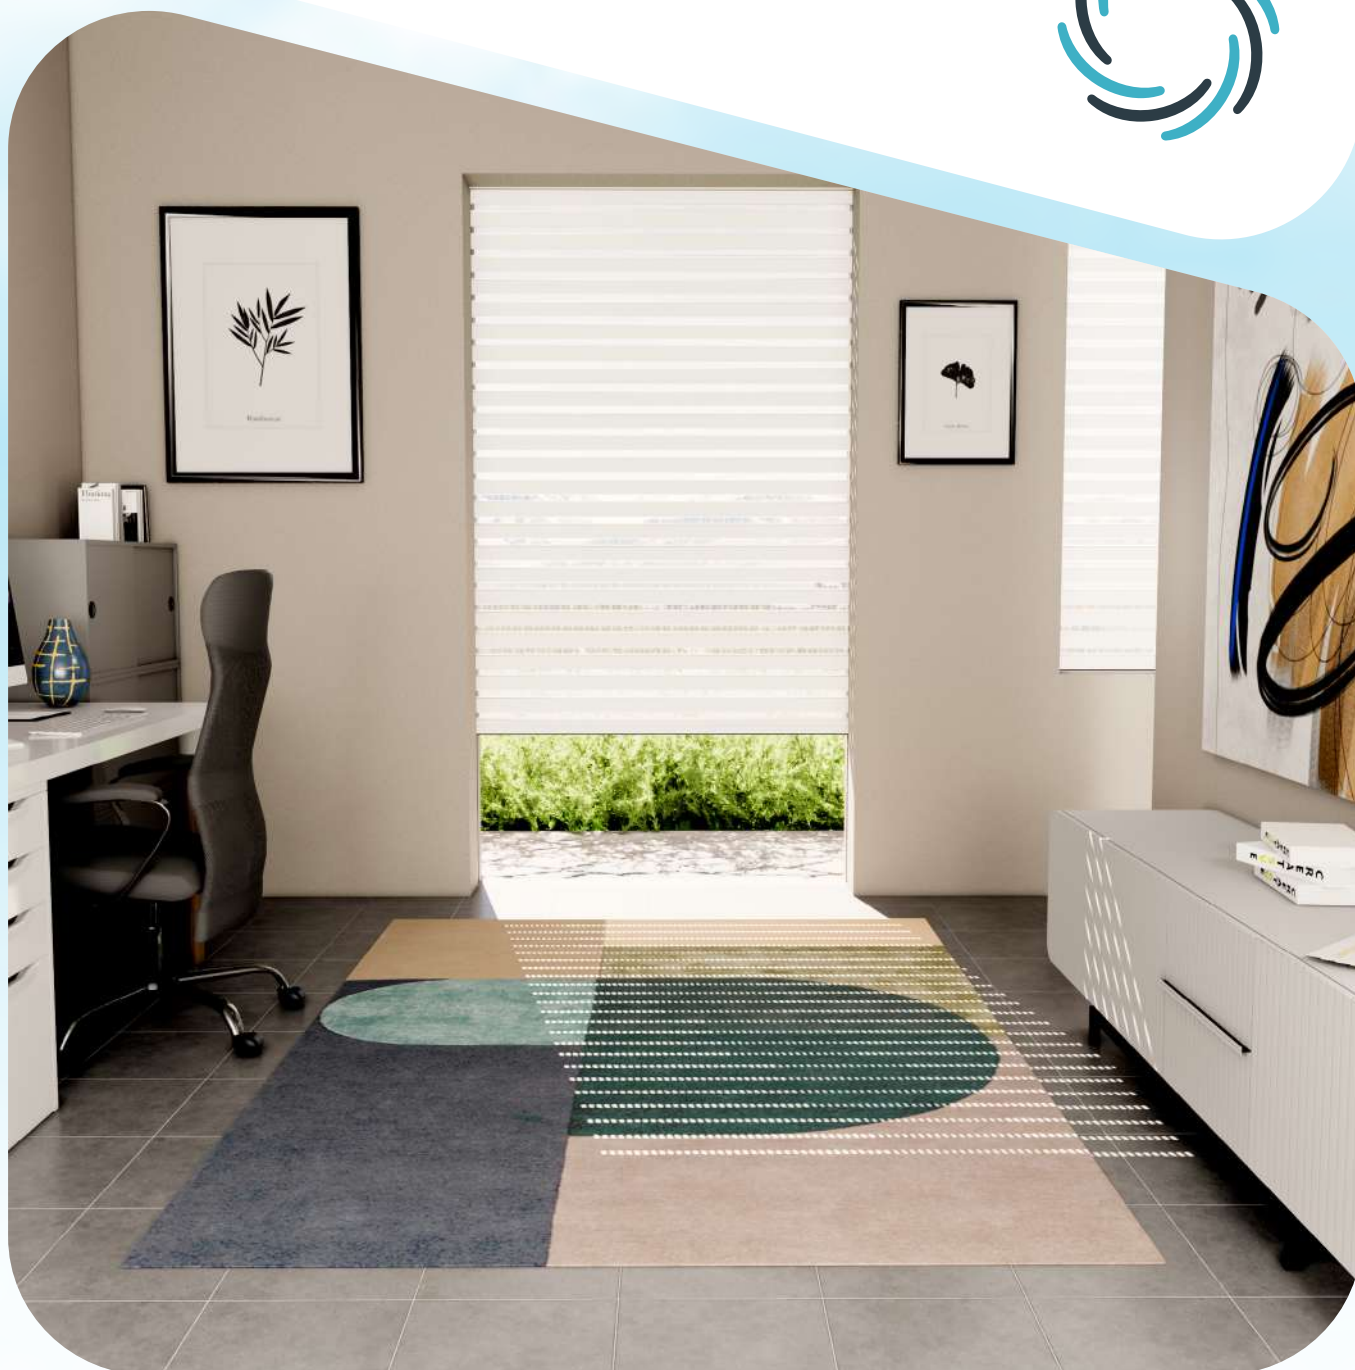

Il connubio perfetto tra
estetica e funzionalità